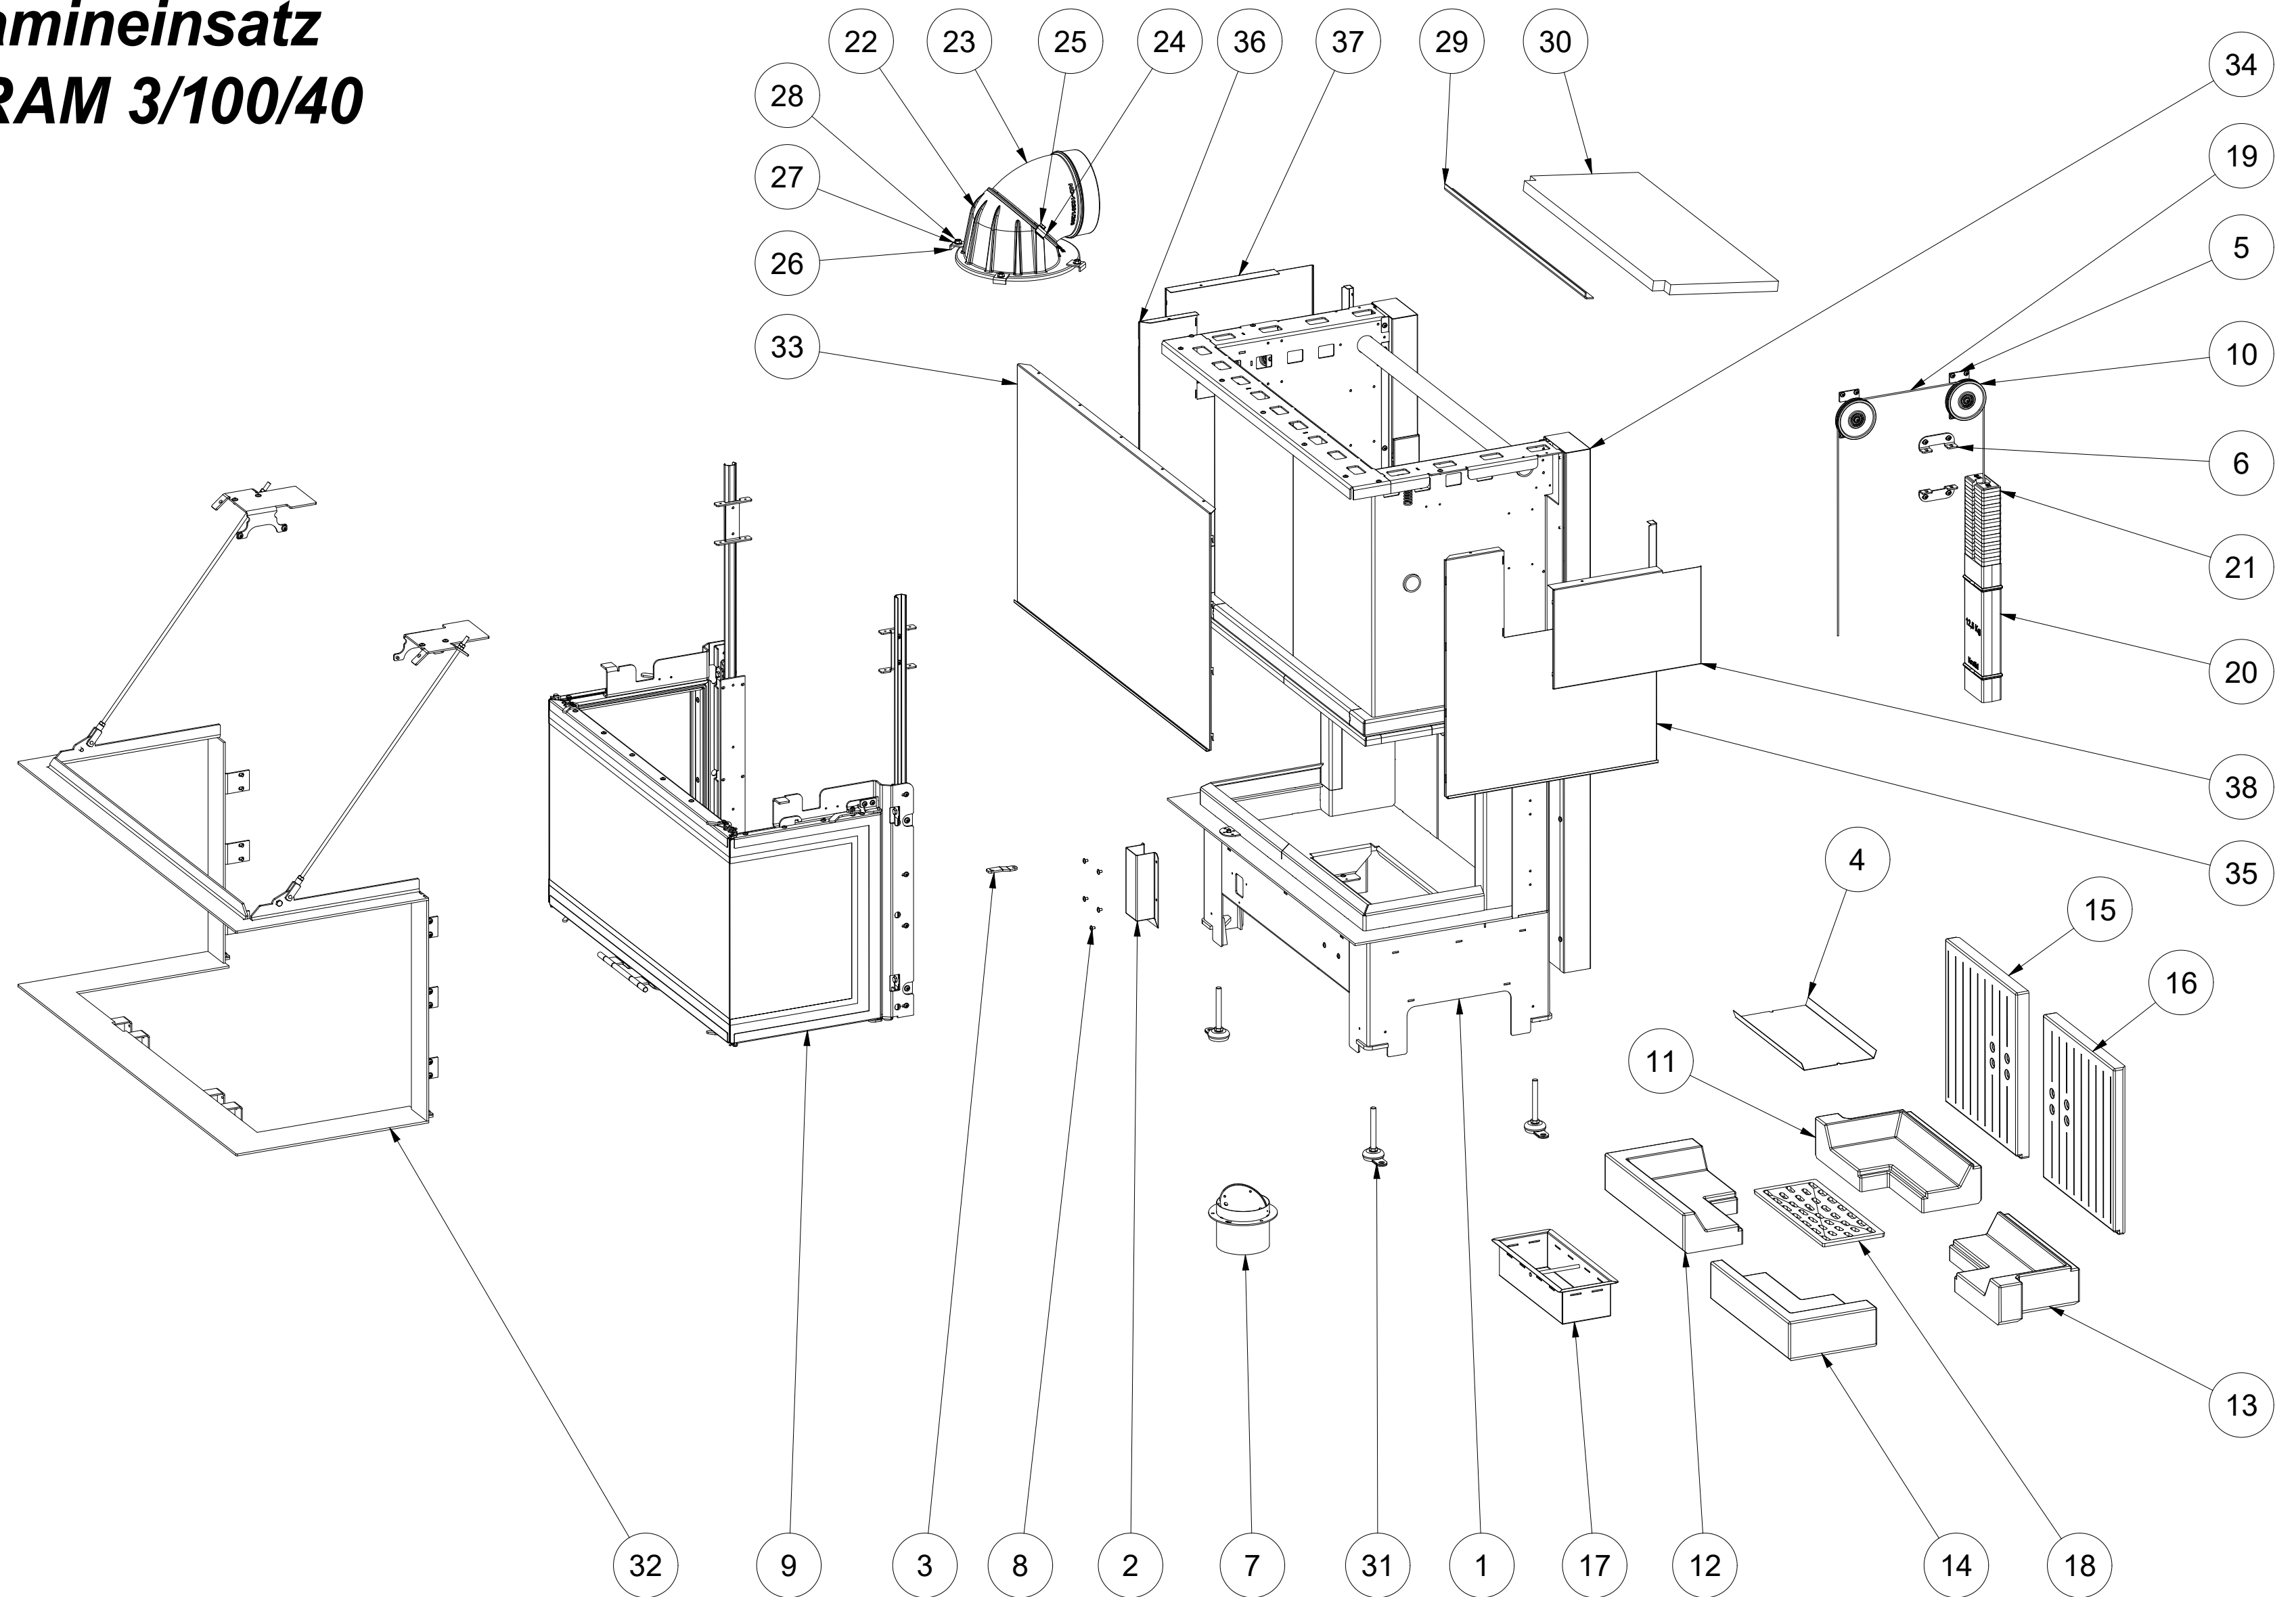

Kamineinsatz FRAM 3/100/40

Dichtung

Stärke 8 x 20 mm mit Kleber

Artikel-Nr. 0318

o. Abbildung

Dichtschnur

Schwarz, 12 mm

Artikel-Nr. 0319

Dichtschnur

schwarz, 14 mm

Artikel-Nr. 0320

Dichtschnur

schwarz, flach,
selbstklebend, 10 x 1 mm

Artikel-Nr. 0321

Dichtschnur

schwarz, flach,
selbstklebend, 10 x 3 mm