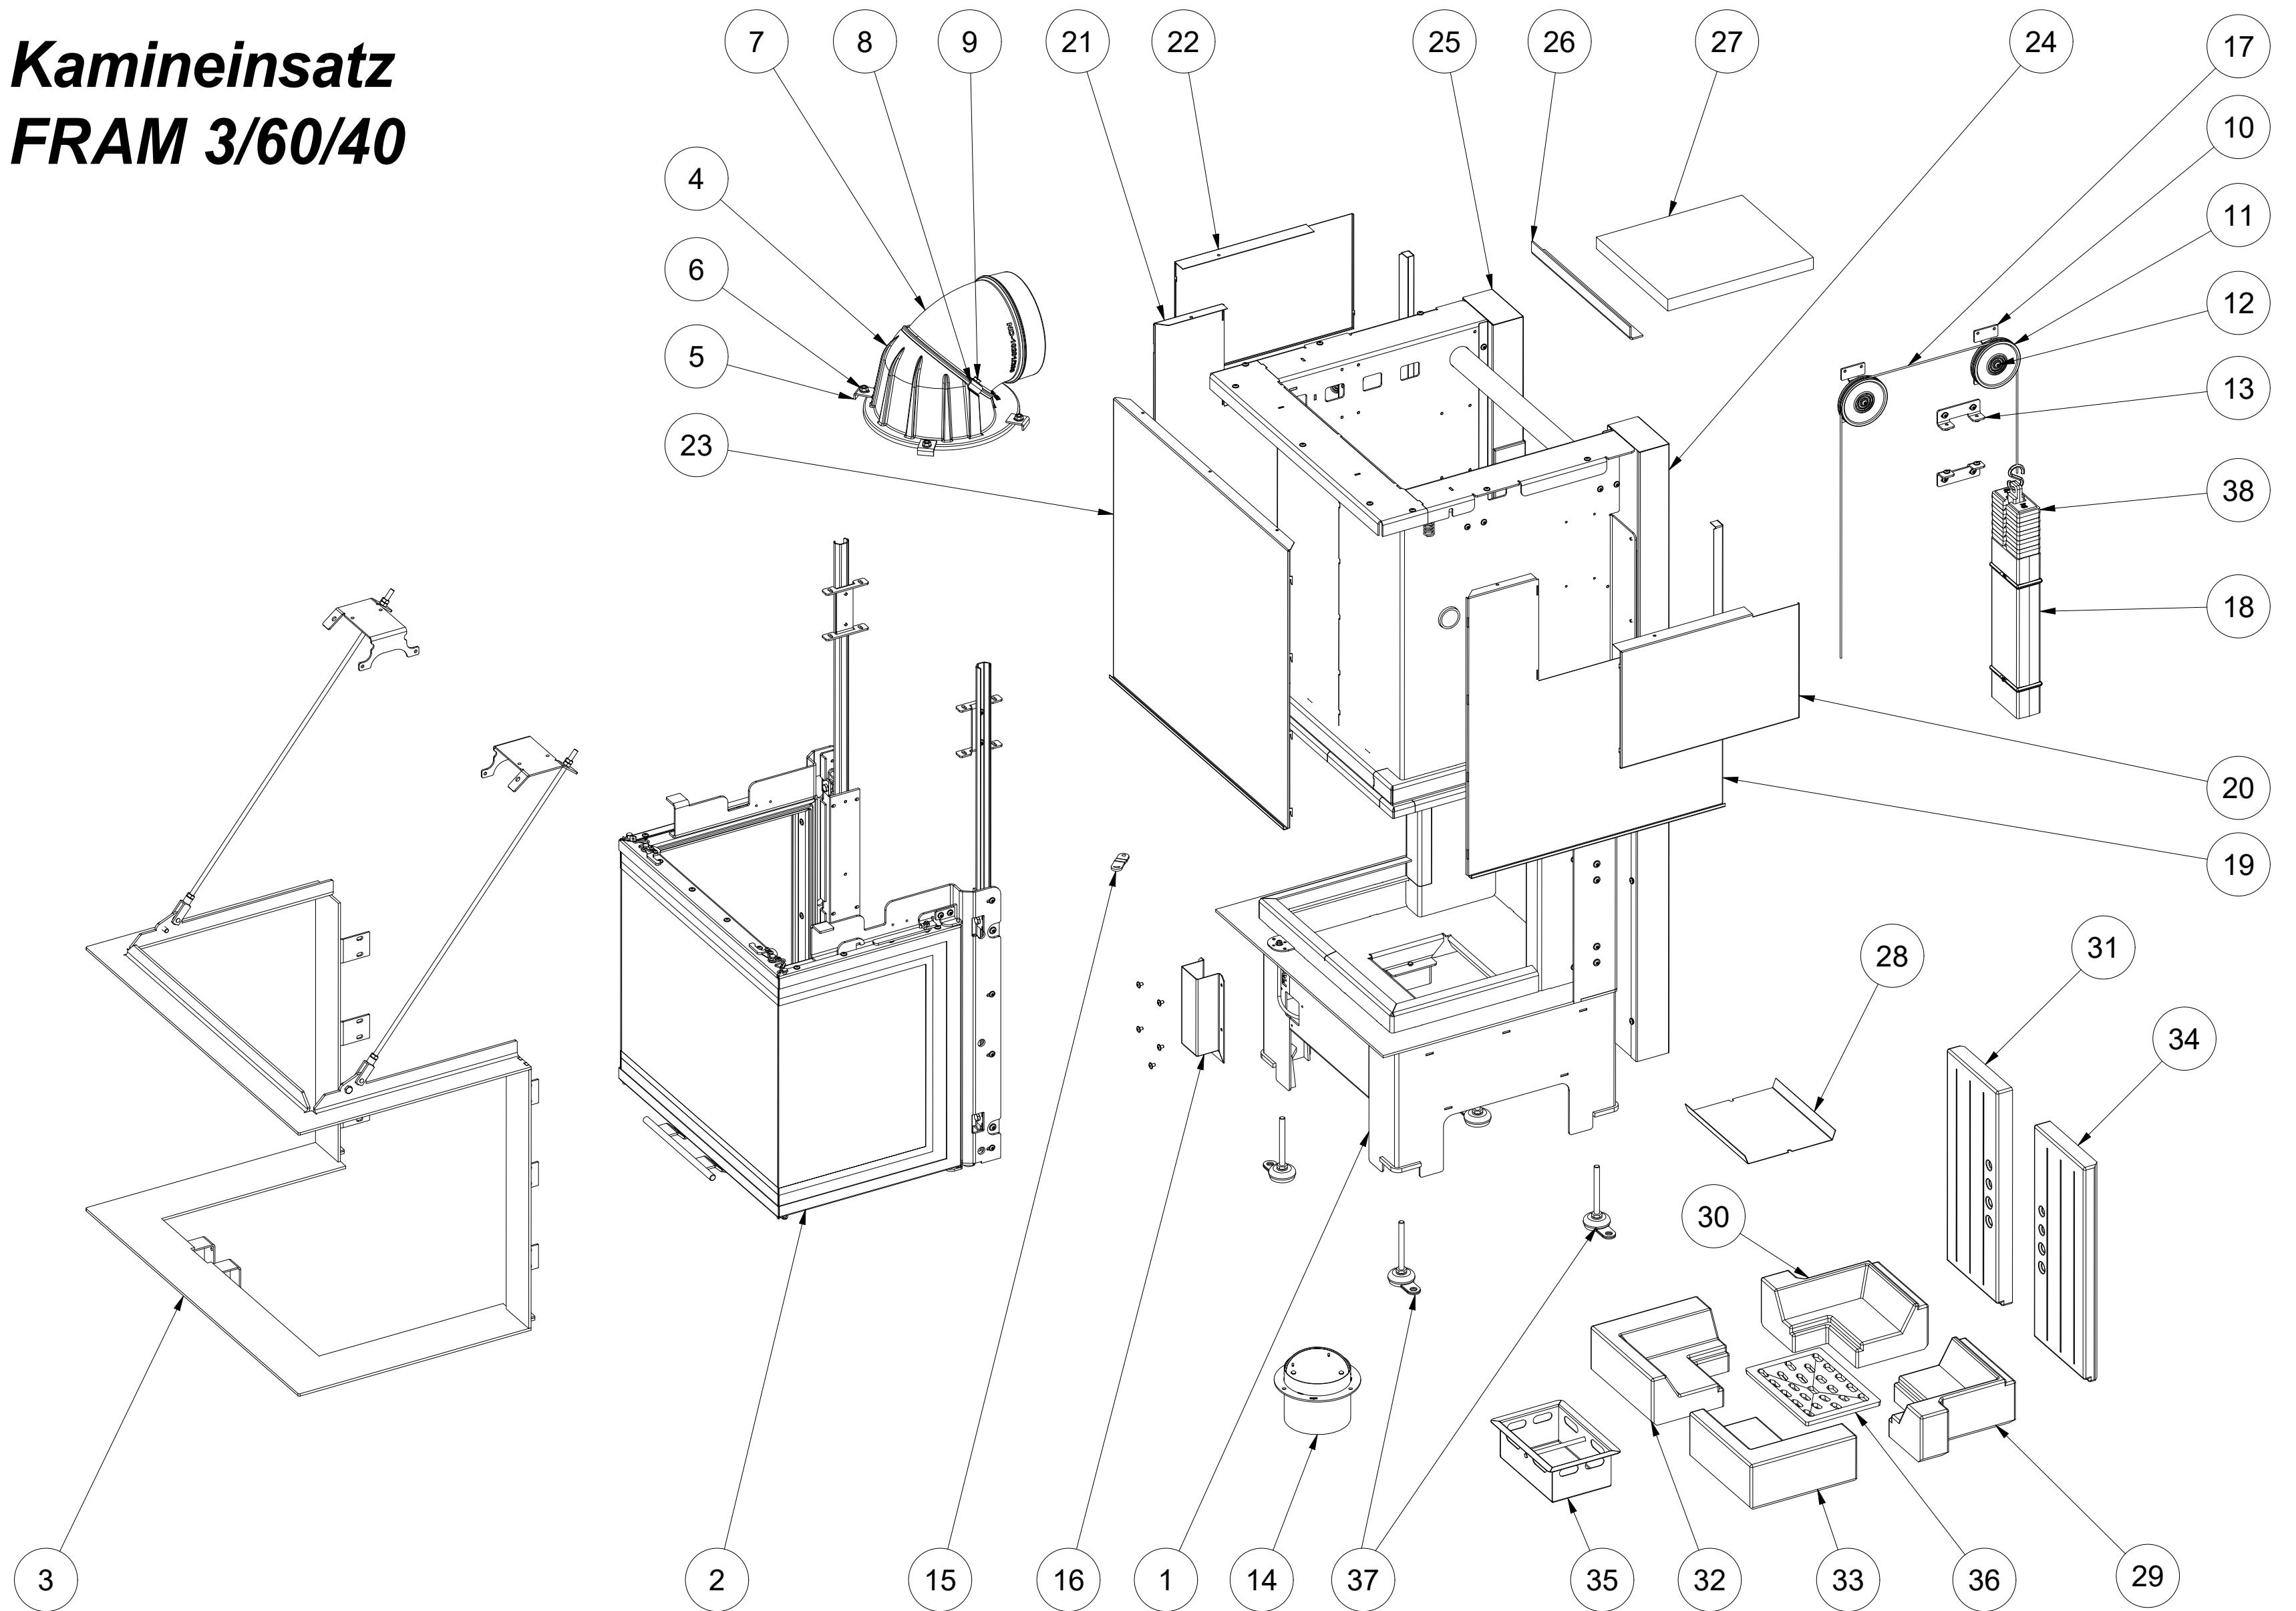

Kamineinsatz FRAM 3/60/40

Dichtung

Stärke 8 x 20 mm mit Kleber

Artikel-Nr. 0273

o. Abbildung

Dichtschnur

Schwarz, 12 mm

Artikel-Nr. 0274

Dichtschnur

schwarz, 14 mm

Artikel-Nr. 0275

Dichtschnur

schwarz, flach,
selbstklebend, 10 x 1 mm

Artikel-Nr. 0276

Dichtschnur

schwarz, flach,
selbstklebend, 10 x 3 mm

Artikel-Nr. 0277