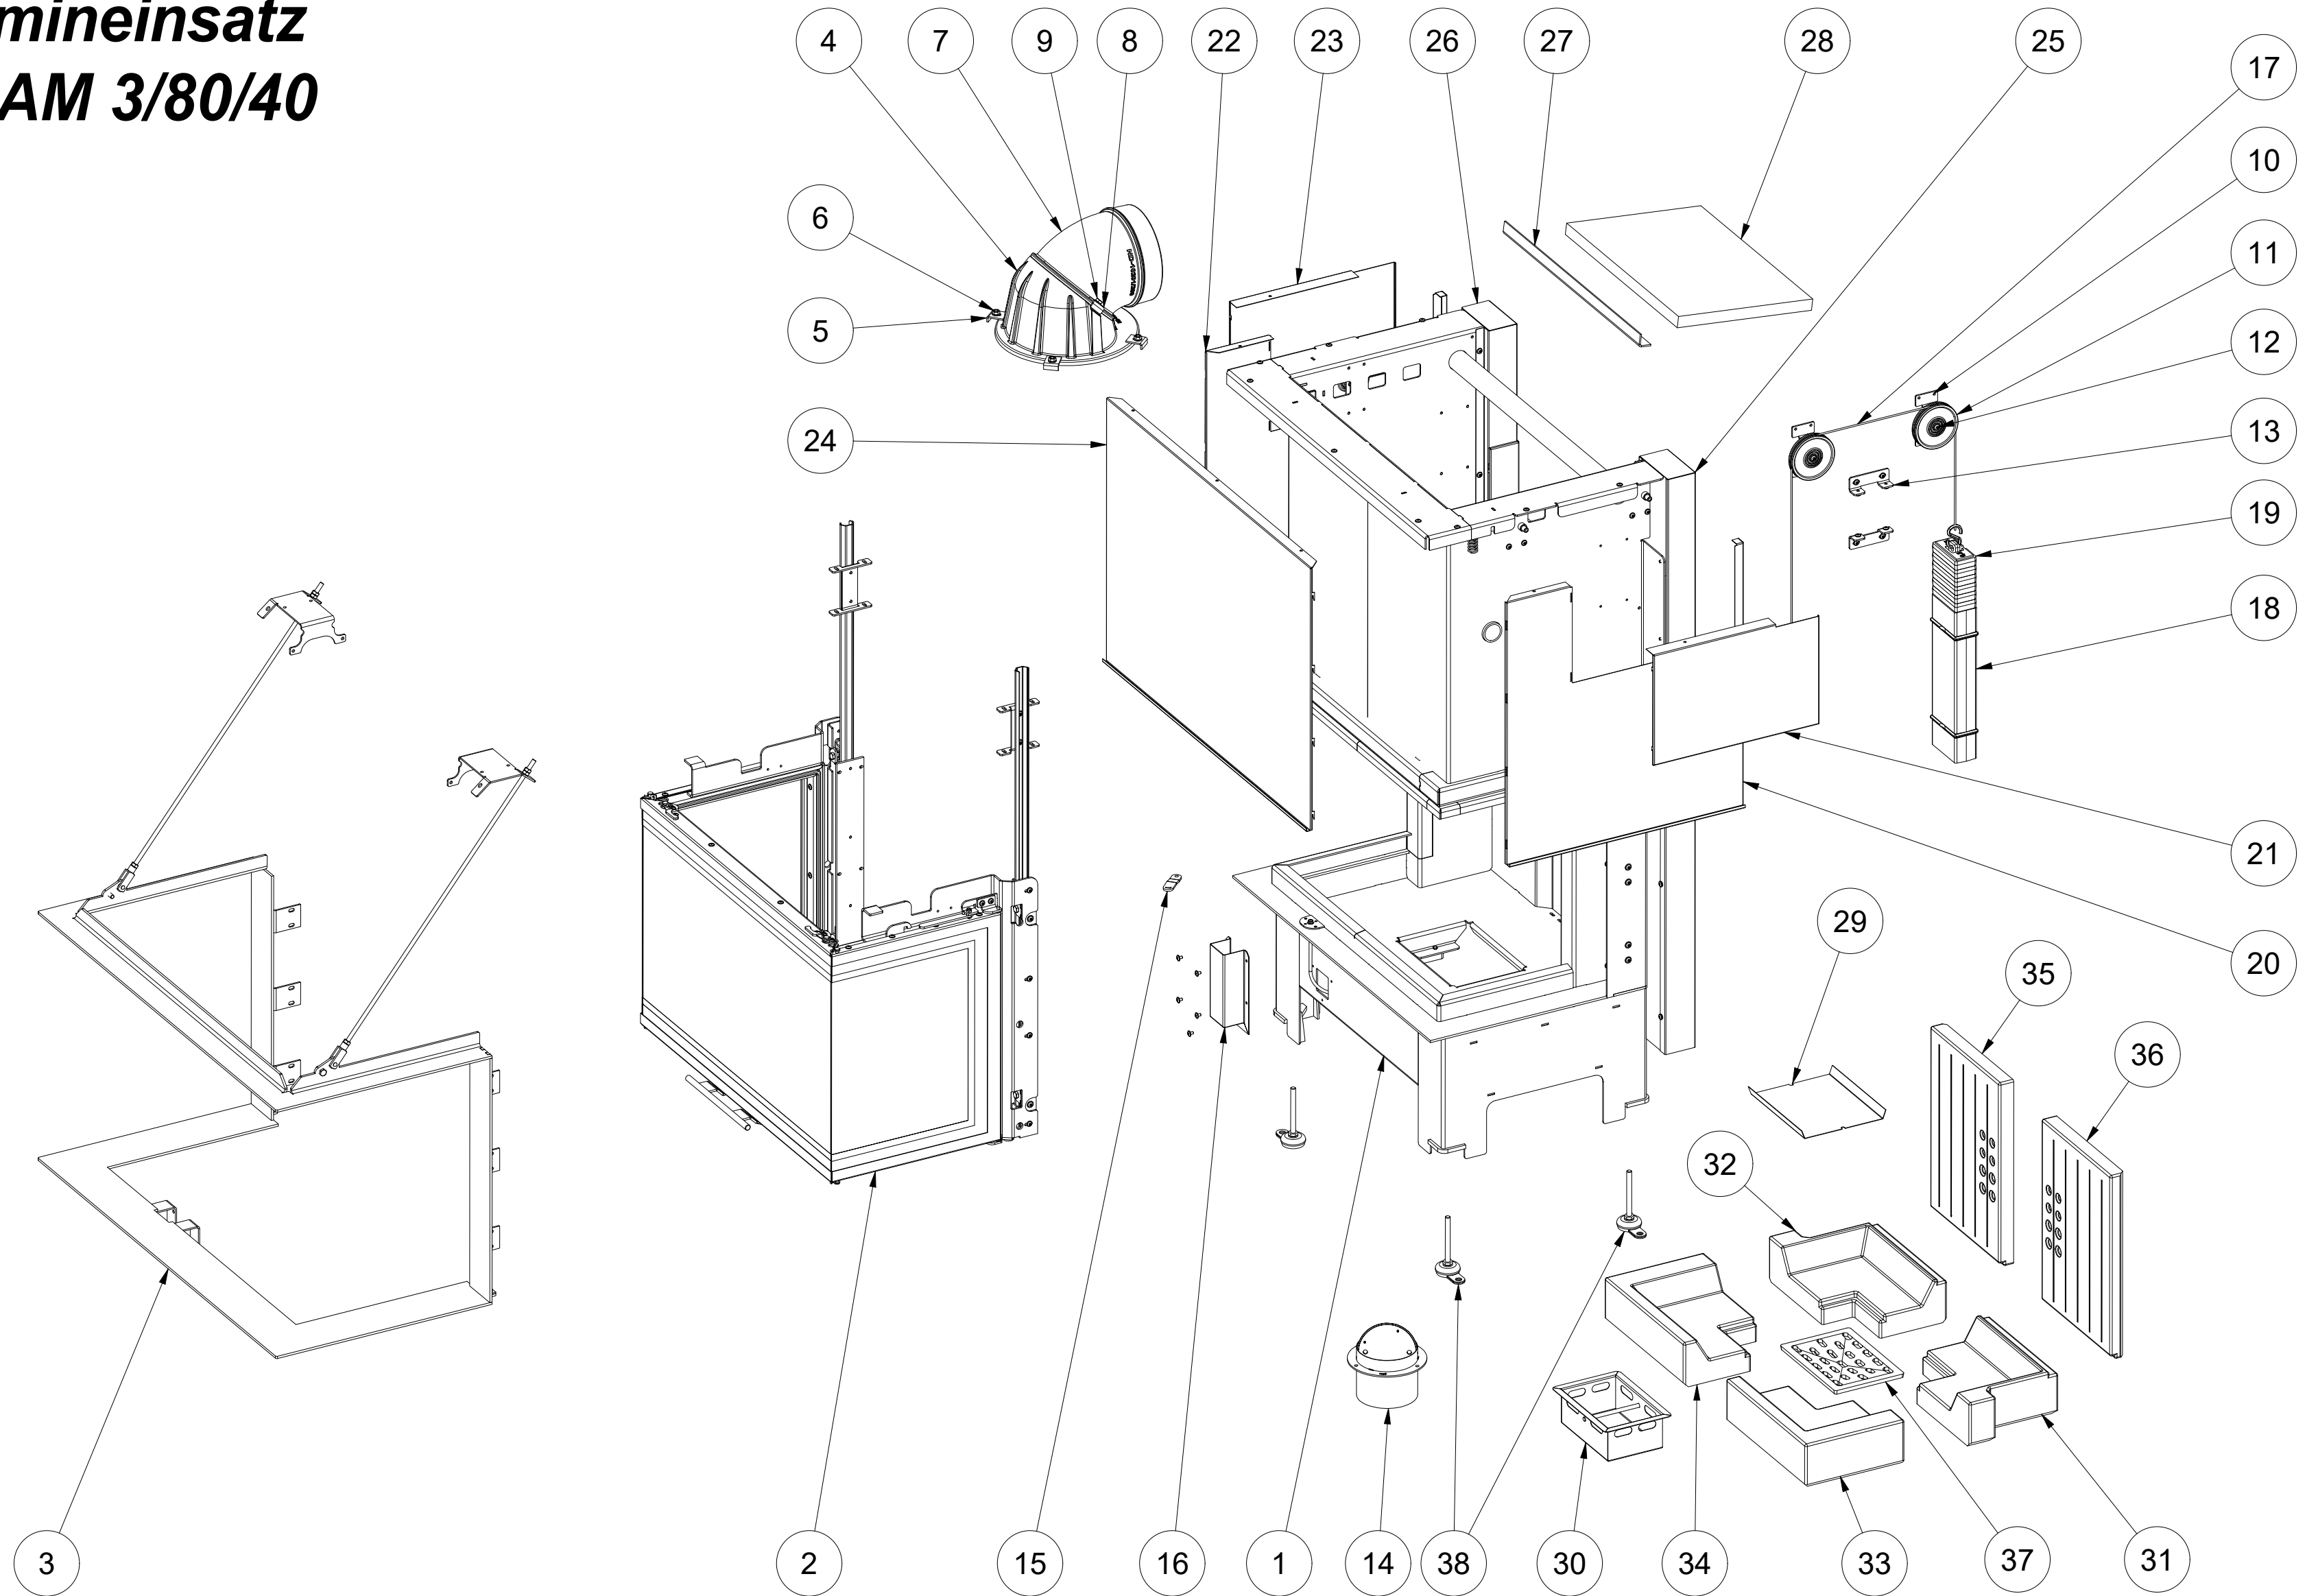

# Kamineinsatz FRAM 3/80/40

**Dichtung**

Stärke 8 x 20 mm mit Kleber

Artikel-Nr. 0310

o. Abbildung

**Dichtschnur**

Schwarz, 12 mm

Artikel-Nr. 0311

**Dichtschnur**

schwarz, 14 mm

Artikel-Nr. 0312

**Dichtschnur**

schwarz, flach,  
selbstklebend, 10 x 1 mm

Artikel-Nr. 0313

**Dichtschnur**

schwarz, flach,  
selbstklebend, 10 x 3 mm