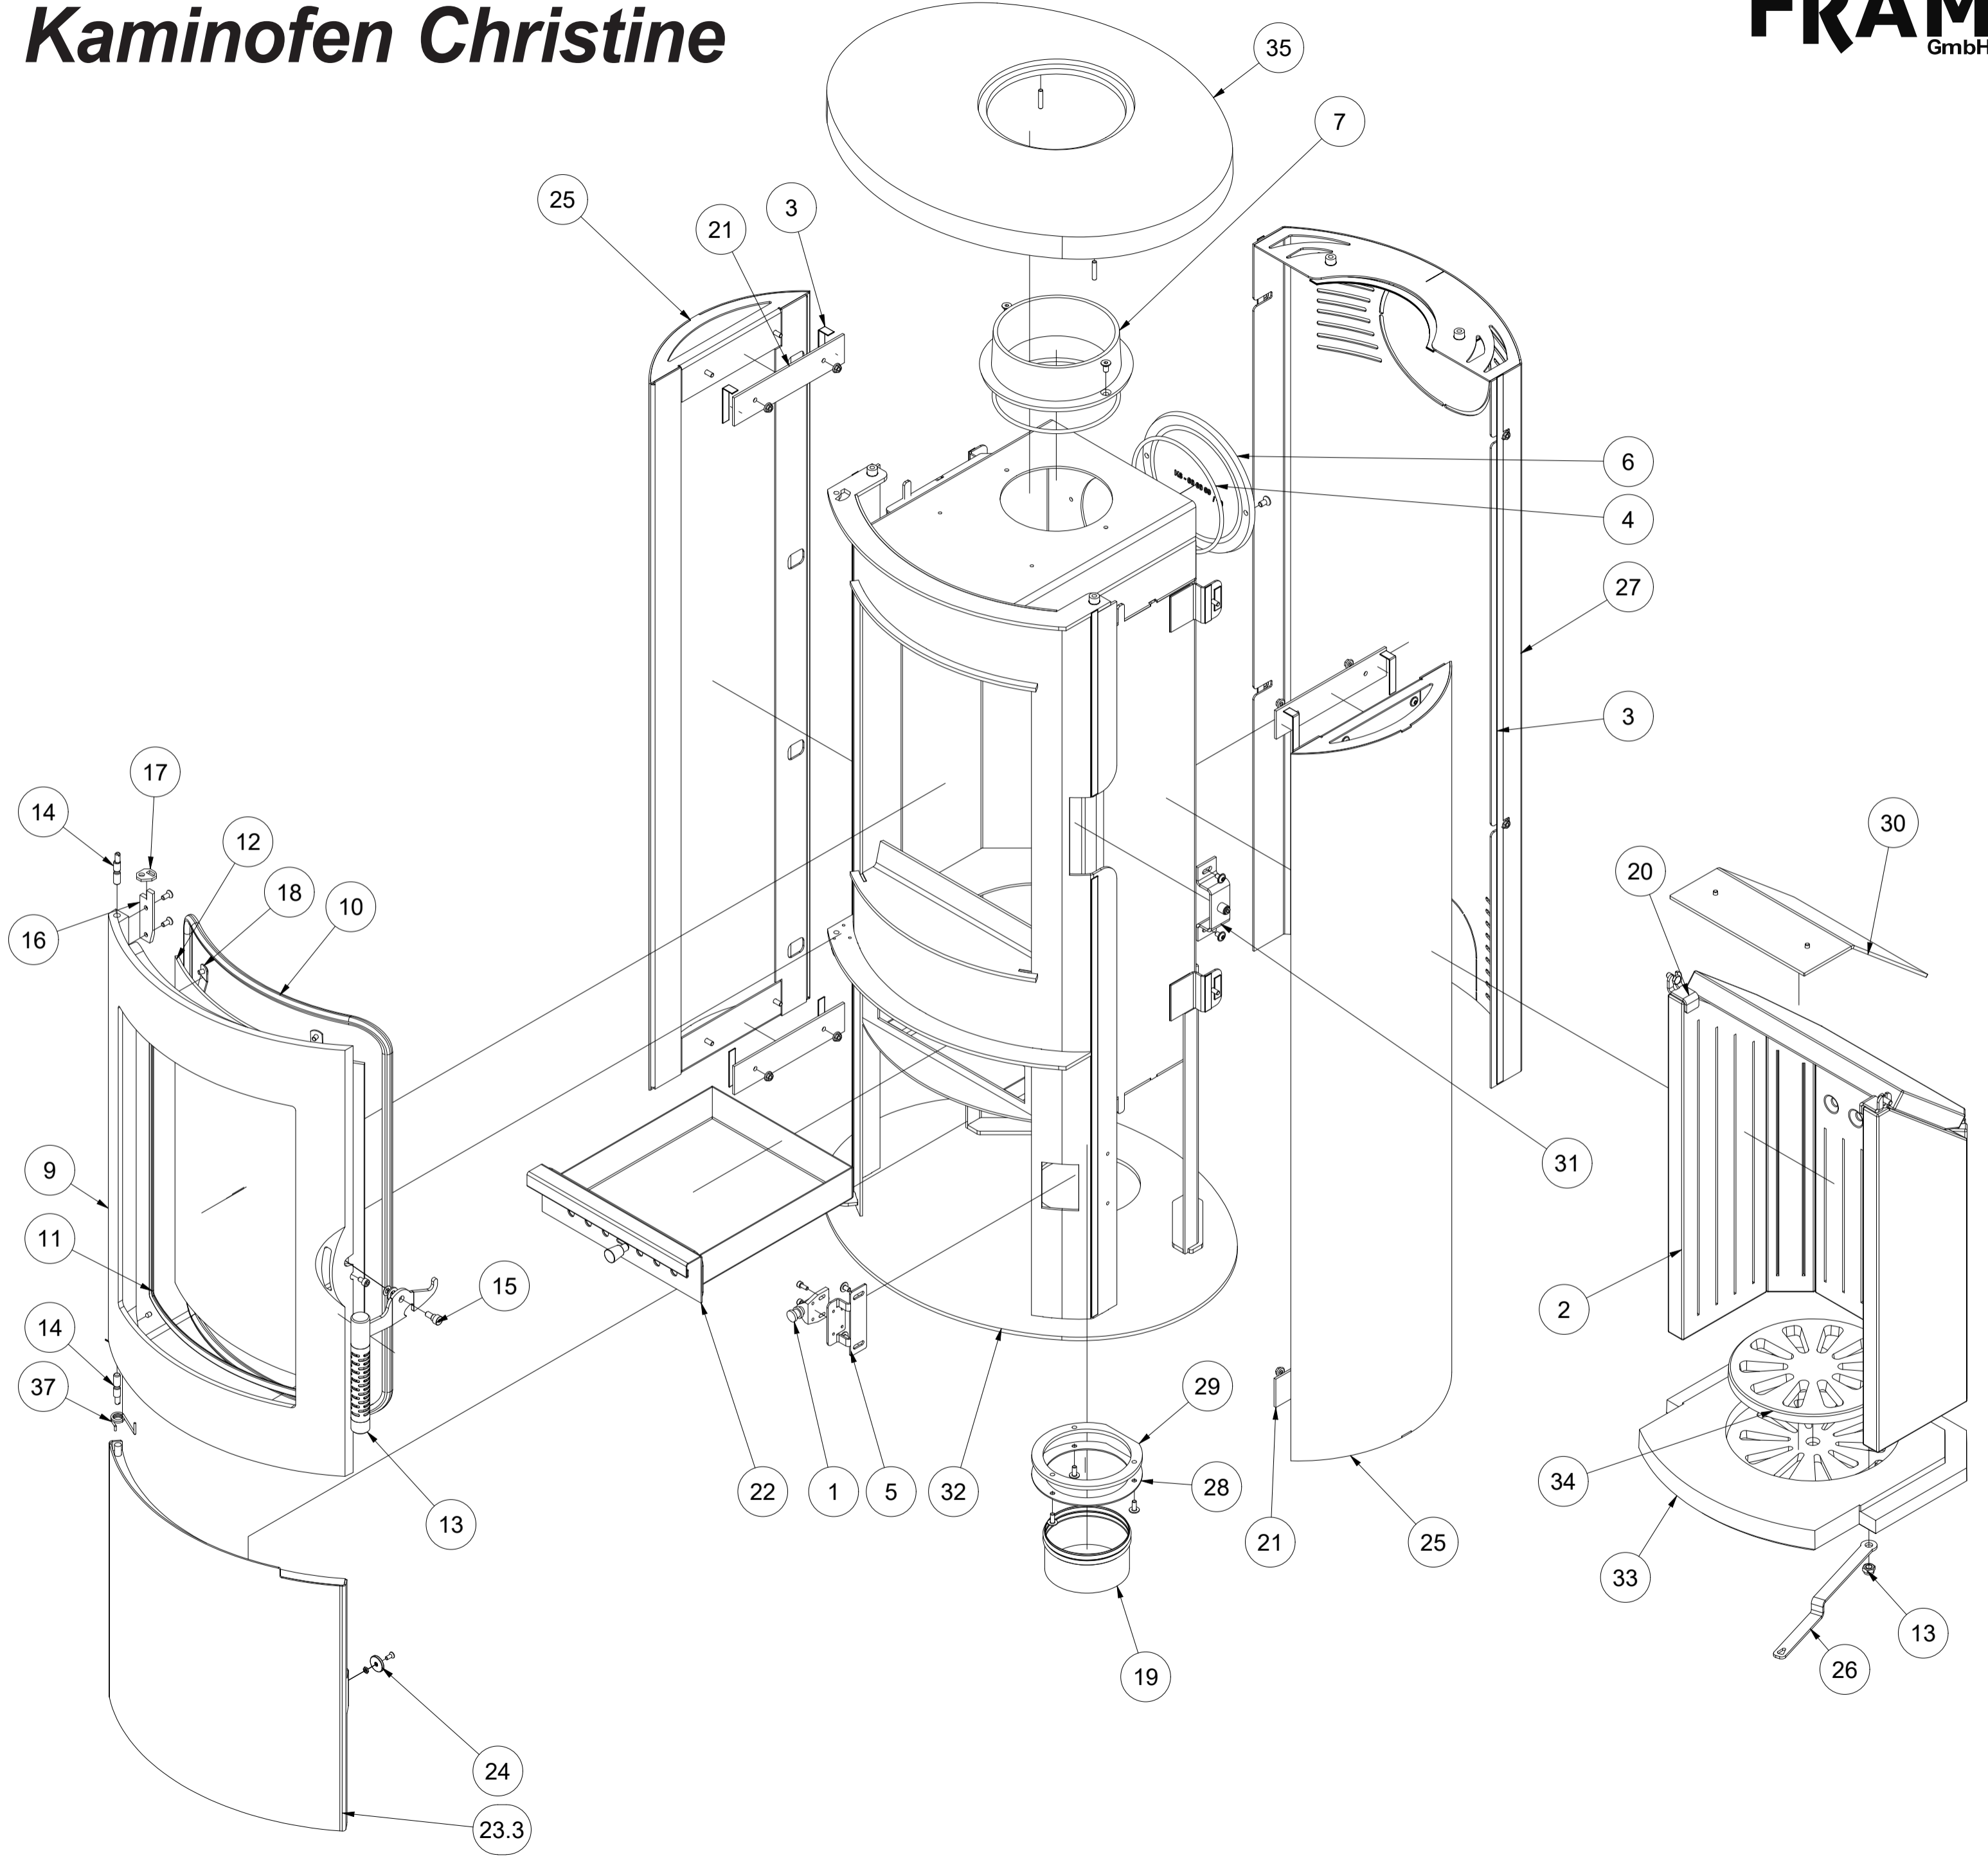

Kaminofen Christine

Dichtschnur
weiß, 4,5 mm

Artikel-Nr. 0039

Dichtschnur
schwarz, 9,5 mm

Artikel-Nr. 0040

Dichtschnur
schwarz, flach,
selbstklebend, 10 x 1 mm

Artikel-Nr. 0041

Dichtschnur
schwarz, flach,
selbstklebend, 10 x 3 mm

Artikel-Nr. 0042