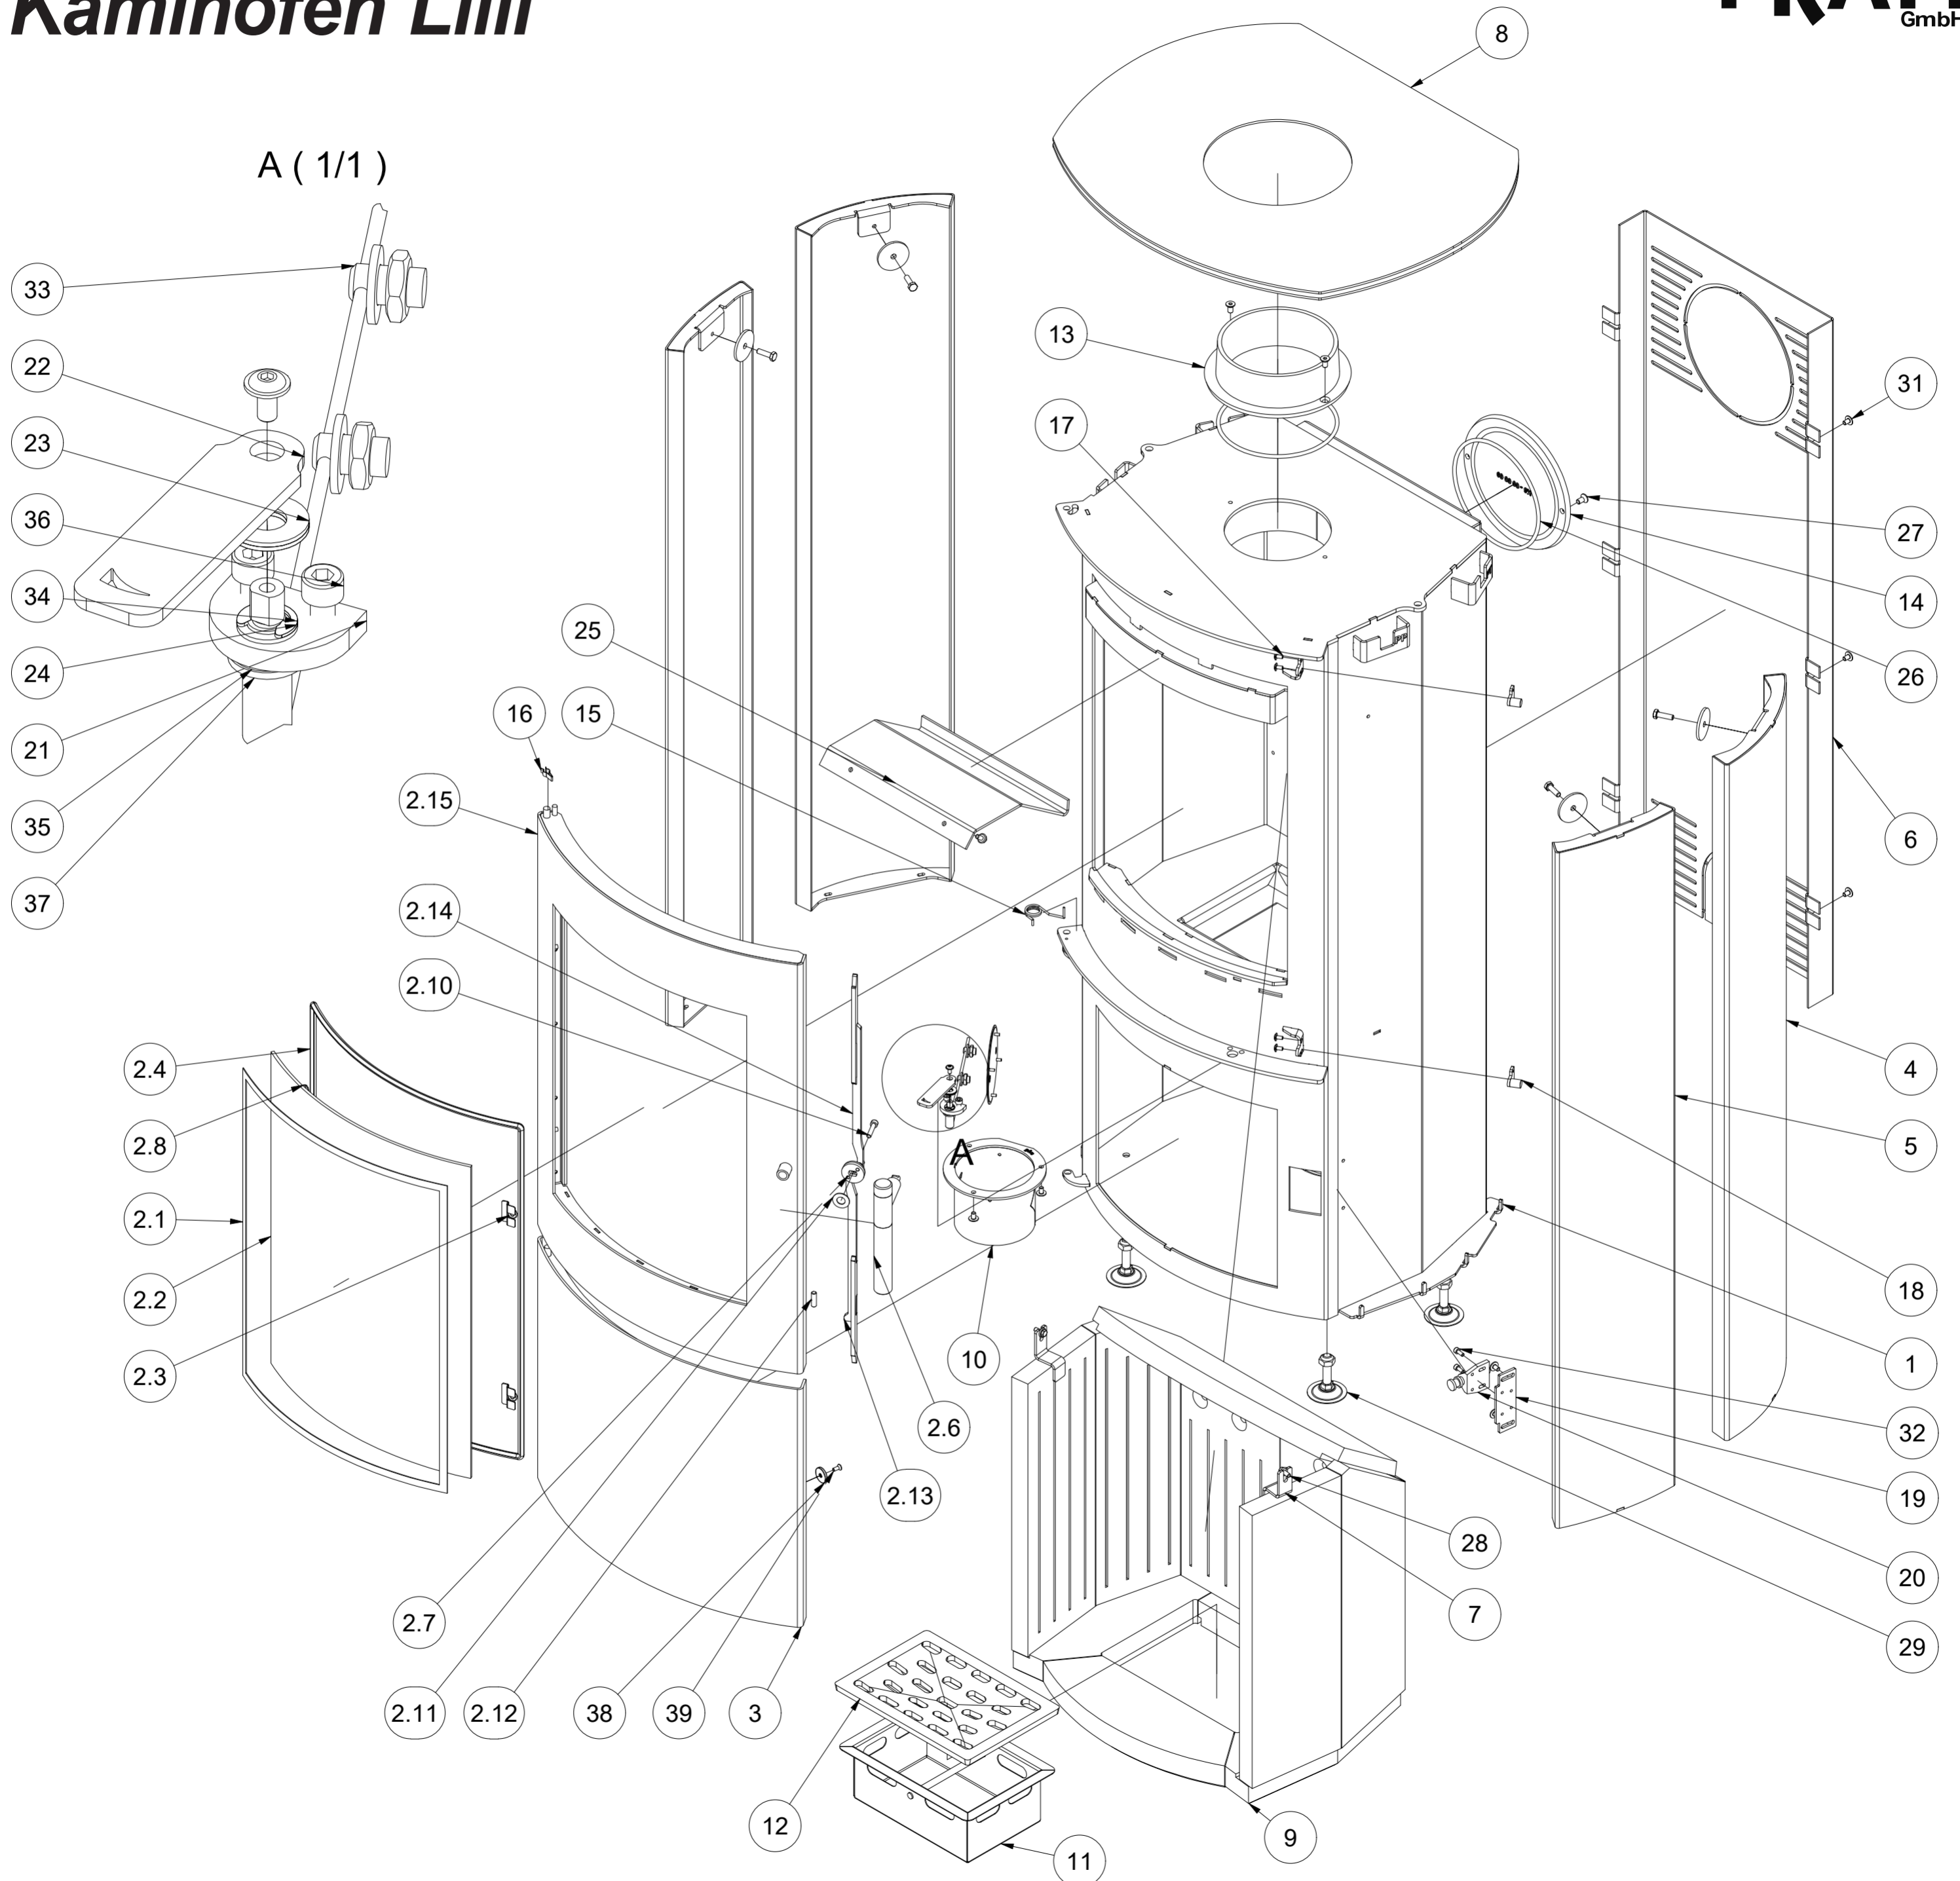

Kaminofen Lilli

FRAM
GmbH

A (1/1)

Dichtschnur
weiß, 4,5 mm

Artikel-Nr. 0068

Dichtschnur
schwarz, 7,5 mm

Artikel-Nr. 0069

Dichtschnur
schwarz, flach,
selbstklebend, 10 x 3 mm

Artikel-Nr. 0070