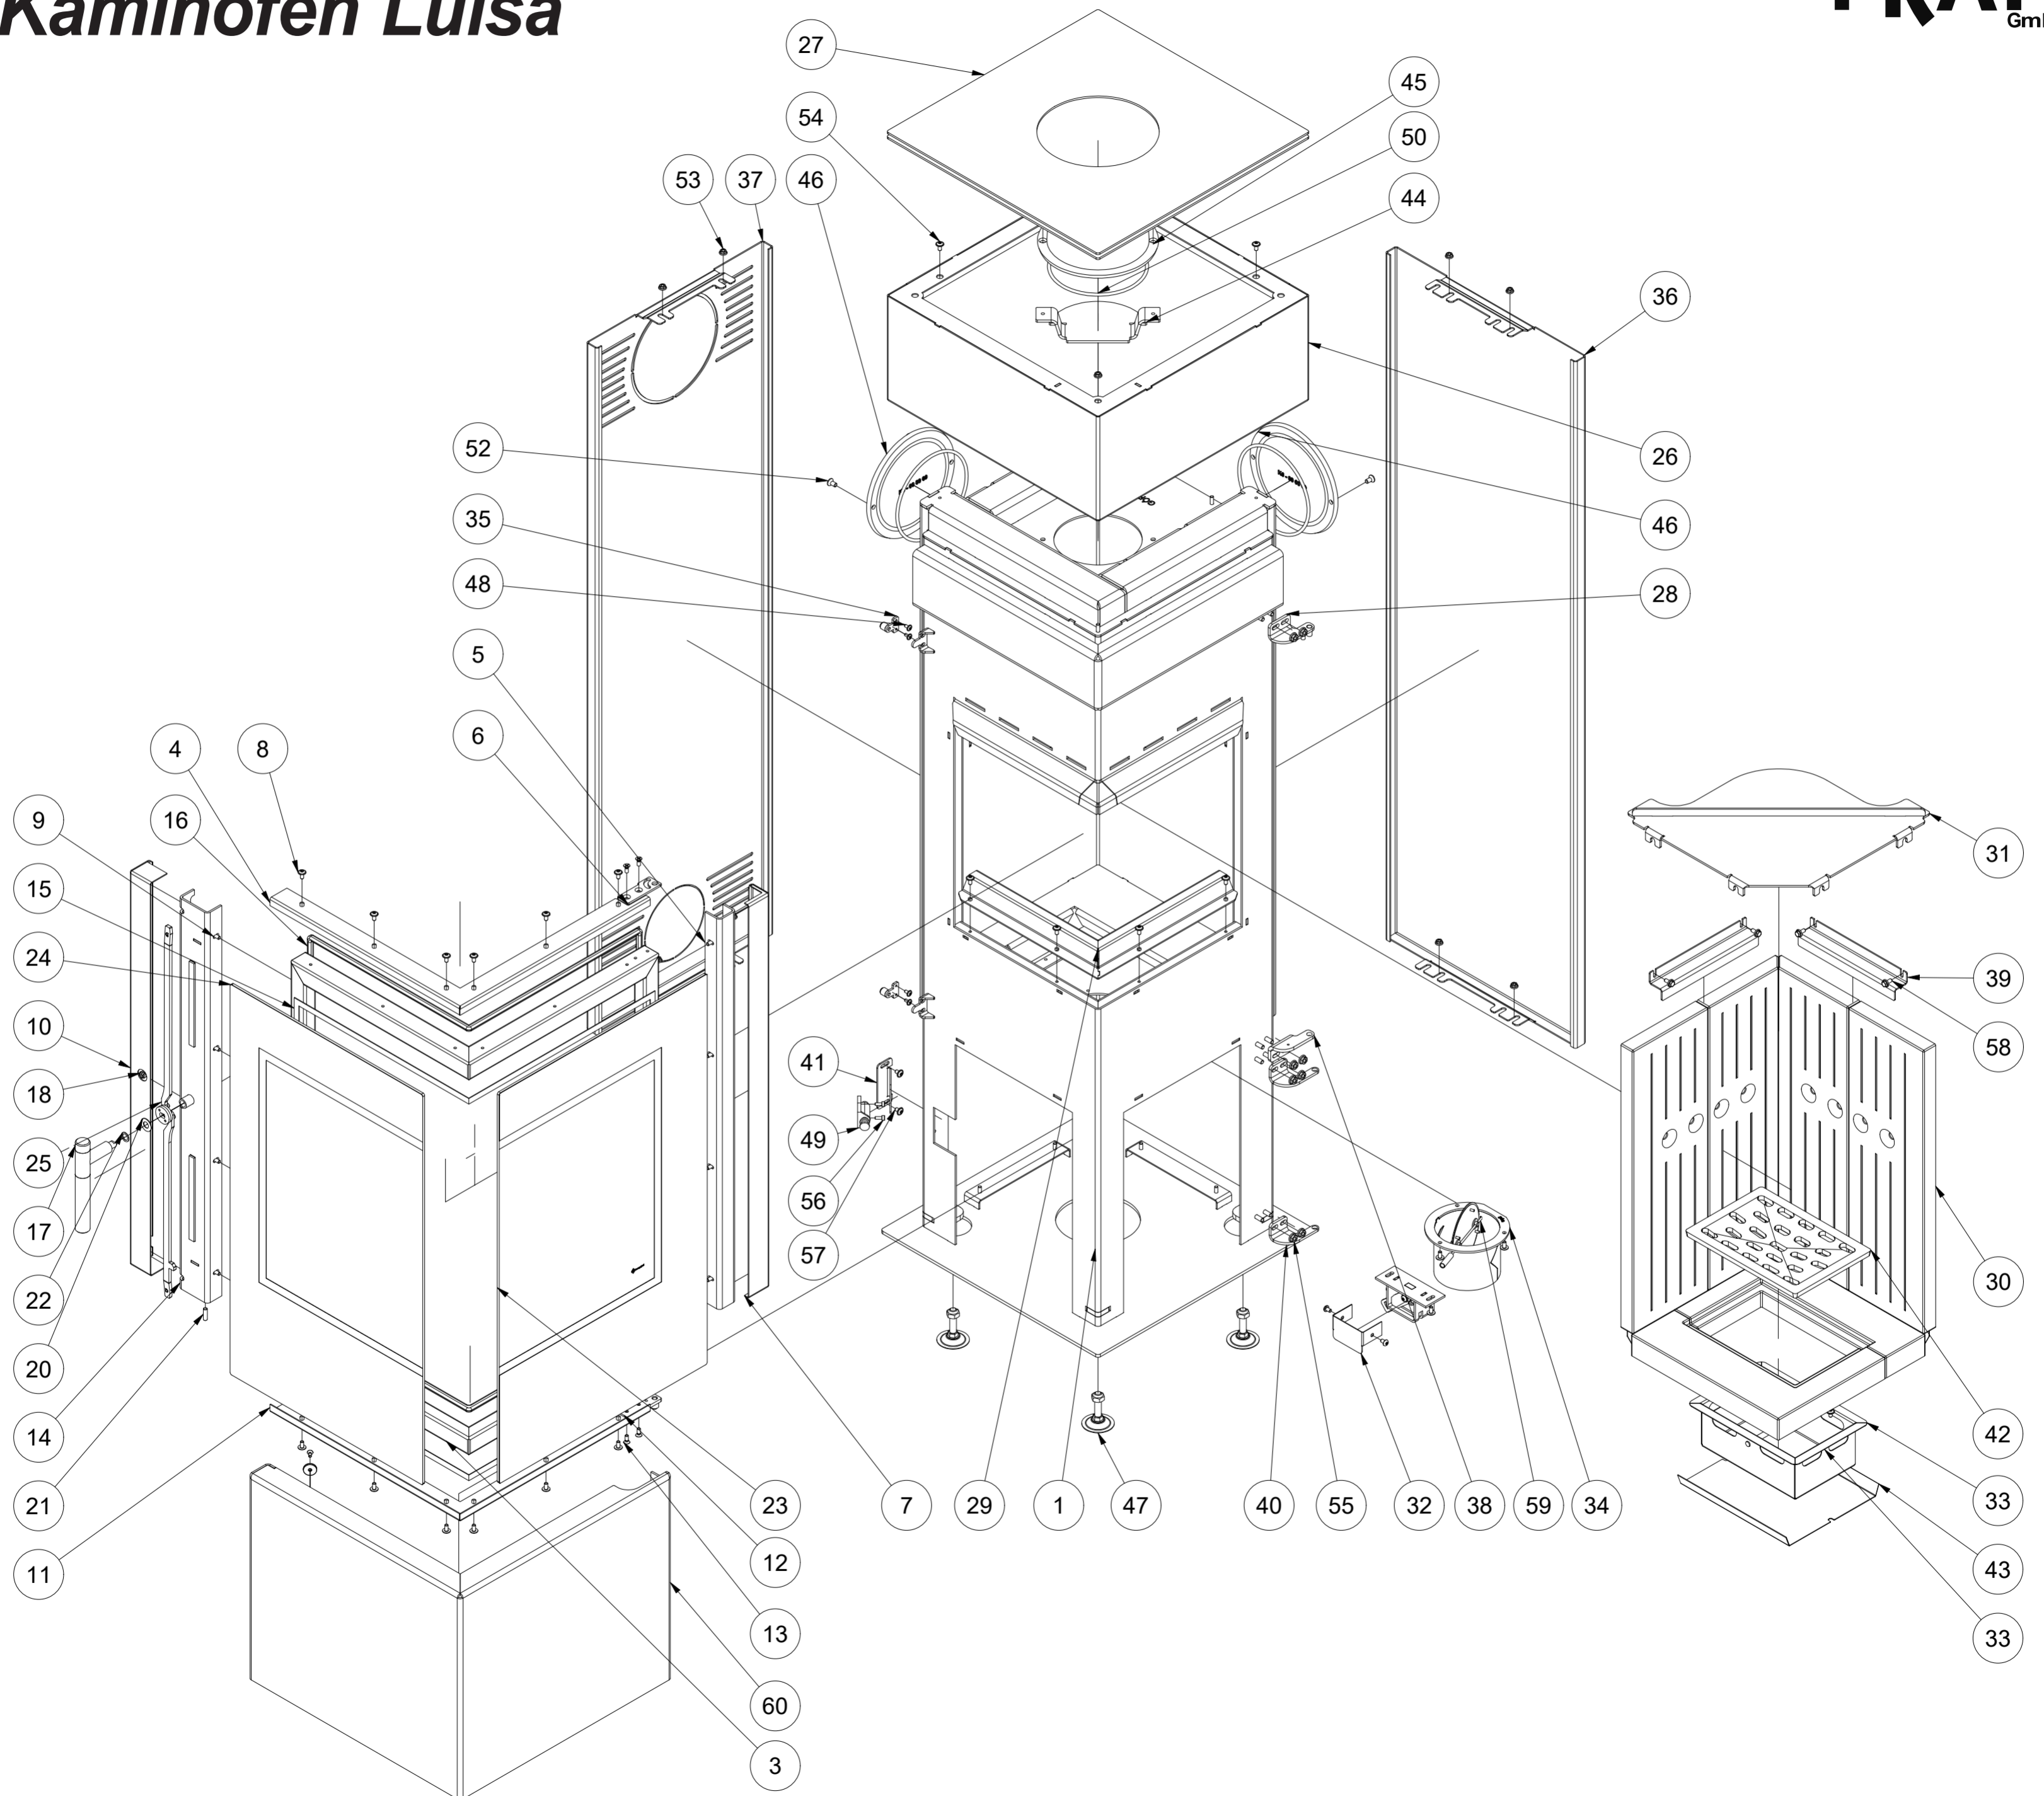

Kaminofen Luisa

Dichtschnur
weiß, 4,5 mm

Artikel-Nr. 0081

Dichtschnur
schwarz, 14 mm

Artikel-Nr. 0082

Dichtschnur
schwarz, flach,
selbstklebend, 10 x 1 mm

Artikel-Nr. 0083